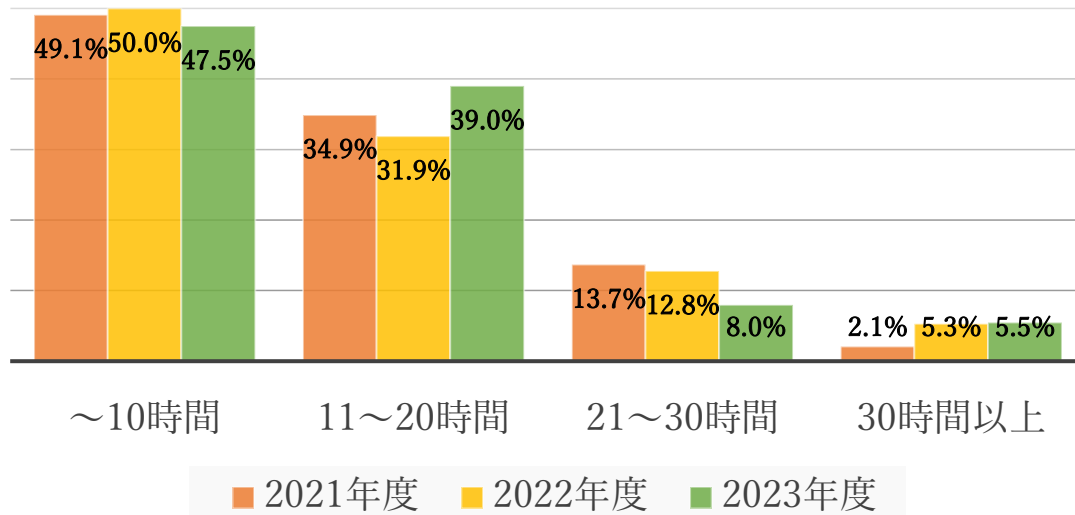

学修時間・活動時間調査結果（2021～2023 年度）

【短期大学生調査 2021～2023】から一部掲載

一週間当たりの授業に関係のない (自主的な) 学習時間

一週間当たりのアルバイト時間

注) 《短期大学生調査》：一般財団法人日本私立短期大学基準協会が実施している調査で、2023年は全国から69短期大学、学生数18,151名が参加し、「在籍する短期大学での学生生活全般の評価」を約100項目にわたり質問紙法によって調査したものである。調査結果〔短大生調査2023〕は2024年3月に各短大に送付され、同協会のHP上に公表されている。