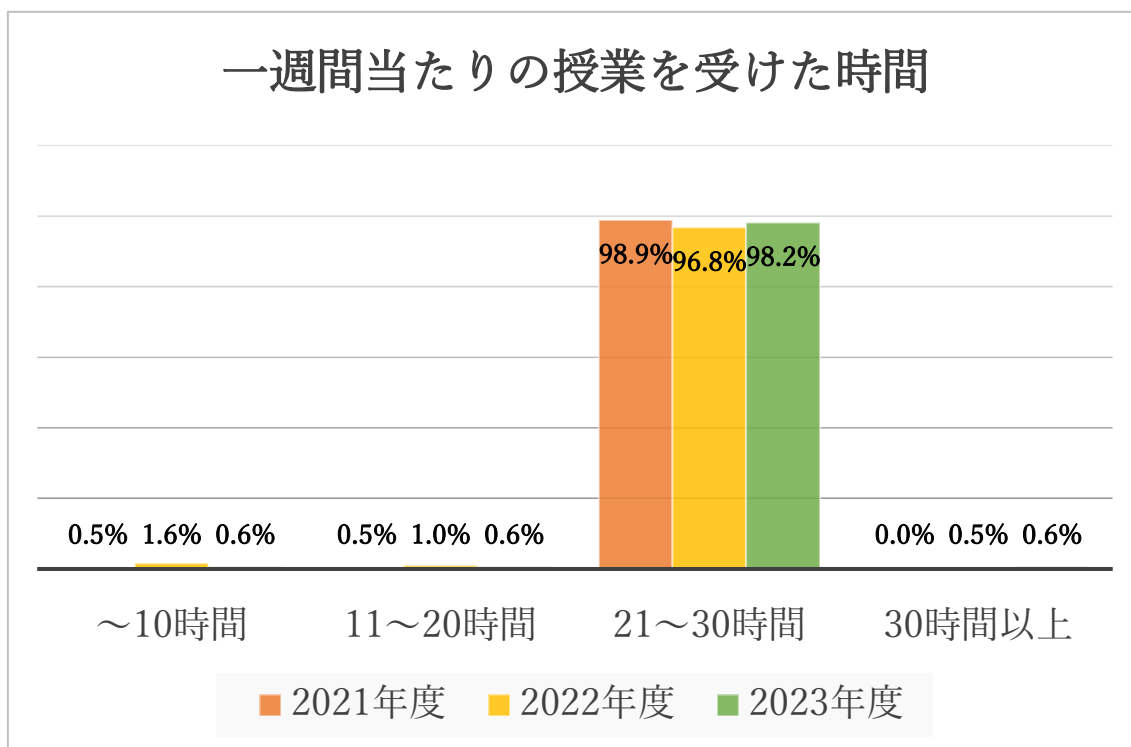

学修時間・活動時間調査結果（2021～2023 年度）

【短期大学生調査 2021～2023】から一部掲載

一週間当たりの授業に関係のない (自主的な) 学習時間

一週間当たりのアルバイト時間

注) 《短期大学生調査》：一般財団法人日本私立短期大学基準協会が実施している調査で、2023年は全国から69短期大学、学生数18,151名が参加し、「在籍する短期大学での学生生活全般の評価」を約100項目にわたり質問紙法によって調査したものである。調査結果〔短大生調査2023〕は2024年3月に各短大に送付され、同協会のHP上に公表されている。