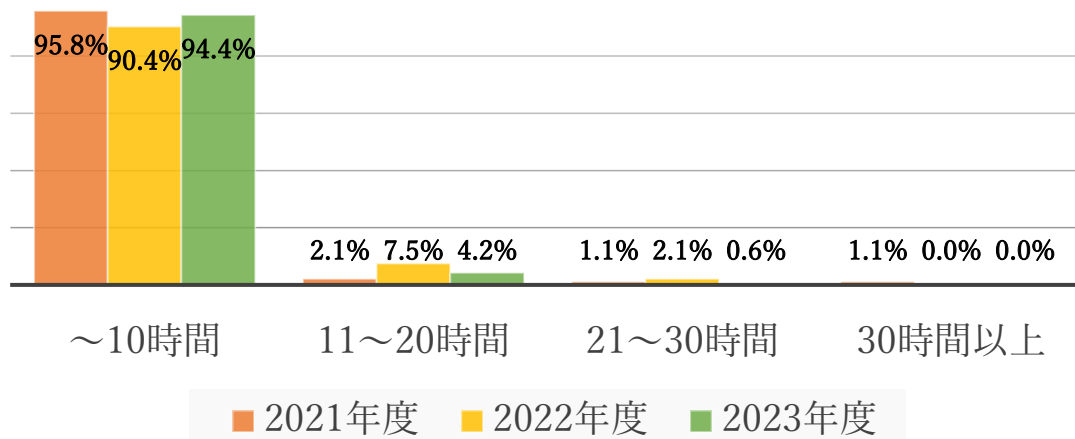

学修時間・活動時間調査結果（2021～2023 年度）

【短期大学生調査 2021～2023】から一部掲載

一週間当たりの授業に関係のない (自主的な) 学習時間

一週間当たりのアルバイト時間

注) 《短期大学生調査》：一般財団法人日本私立短期大学基準協会が実施している調査で、2023年は全国から69短期大学、学生数18,151名が参加し、「在籍する短期大学での学生生活全般の評価」を約100項目にわたり質問紙法によって調査したものである。調査結果〔短大生調査2023〕は2024年3月に各短大に送付され、同協会のHP上に公表されている。