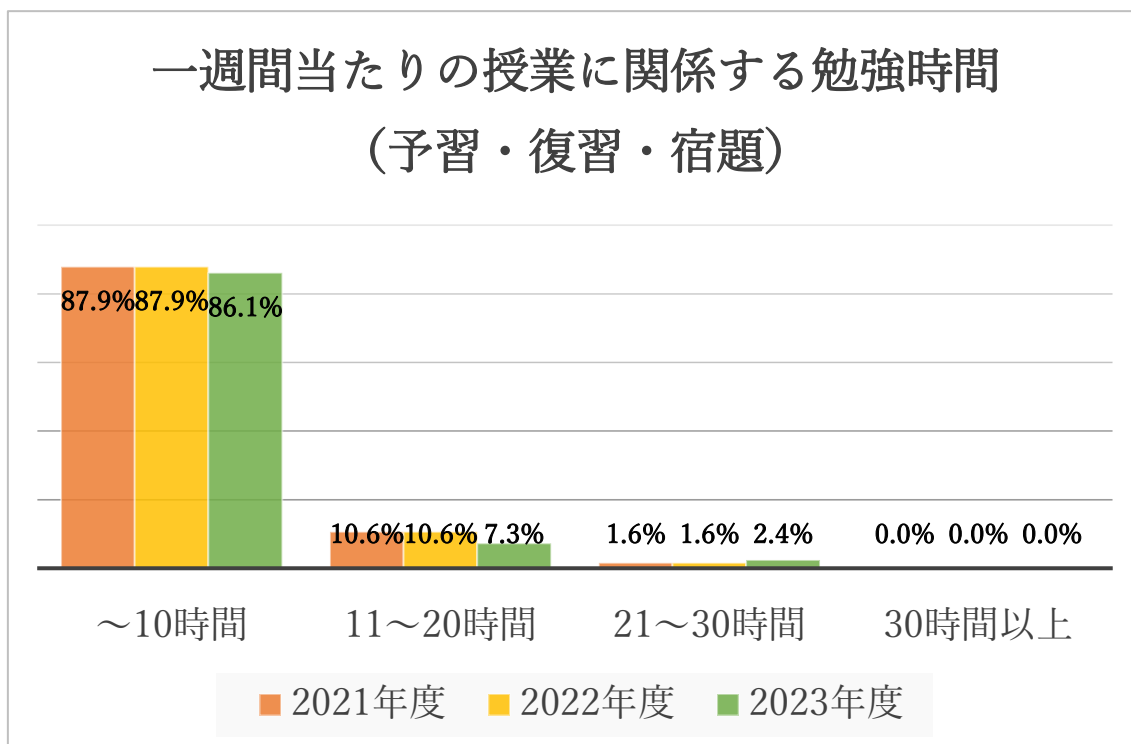

学修時間・活動時間調査結果（2021～2023 年度）

【短期大学生調査 2021～2023】から一部掲載

一週間当たりの授業に関係のない (自主的な) 学習時間

一週間当たりのアルバイト時間

注) 《短期大学生調査》：一般財団法人日本私立短期大学基準協会が実施している調査で、2023年は全国から69短期大学、学生数18,151名が参加し、「在籍する短期大学での学生生活全般の評価」を約100項目にわたり質問紙法によって調査したものである。調査結果〔短大生調査2023〕は2024年3月に各短大に送付され、同協会のHP上に公表されている。