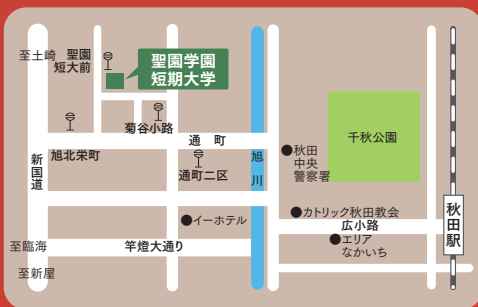

★ あな たへ
 好 き な
 子 ど も が

聖園学園短期大学 オープン キャンパス 2022

新企画!

3回目は1~2年生向けの
 オープンキャンパスです。
 「保育」や「みその」の魅力
 を分かりやすく紹介します。
 ※3年生の方も参加できます。

第3回

12/23 fri 13:30-15:30
 受付 13:00

★おもな内容

- ・保育の実体験
 聖園幼稚園児と
 一緒に遊ぼう!
- ・ガイダンス
 キャンパスライフの紹介
 学生のパフォーマンスなど
- ・学内見学
- ・個別相談 など

秋田駅 神田旭野線・添川線 菊谷小路下車 徒歩3分
 将軍野線(通町経由) 通町二区下車 徒歩3分
 泉ハイタウン線 聖園短大前下車 徒歩1分

参加申し込み期間

11月15日(火)~12月16日(金)

詳しい開催内容や参加申し込み
 については本学ホームページを
 ご覧ください

【お問い合わせ】

聖園学園短期大学 事務局 総務課

〒010-0911 秋田市保戸野すわ町1-58
 TEL 018-823-1920 Eメール misono-oc@misono-jc.ac.jp